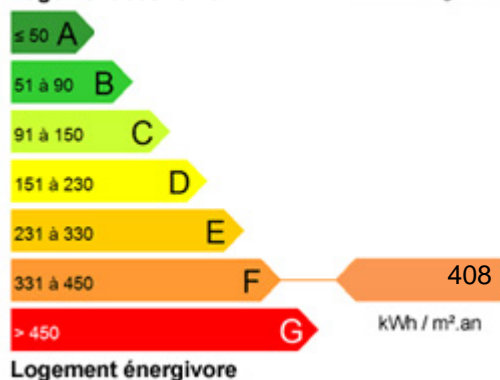

**240 000 €**

**WANQUETIN**

**Réf. : 1388**

5 MIN DE WANQUETIN MAISON DE CAMPAGNE STYLE FERMETTE EN PIERRES BLANCHES D'UNE SURFACE DE 127 M<sup>2</sup> HAB SUR 6000 M<sup>2</sup> DE TERRAIN CLOS COMPRENANT: AU RDC: HALL / SÉJOUR / SALON AVEC CHEMINÉE FEU DE BOIS INSERT / CUISINE / SUITE PARENTALE / WC.  
A L'ÉTAGE: PALIER / 2 CHAMBRES / GRENIER AMÉNAGEABLE.  
COUR FERMÉE / CAVES / DÉPENDANCES / CHAUF FUEL / GARAGE 4 VOITURES.

Type de bien : Maison

Logement économe

Logement

Faible émission de GES

Logement

Forte émission de GES

Retrouvez toutes nos offres sur  
[www.beaumetz-immobilier.com](http://www.beaumetz-immobilier.com)