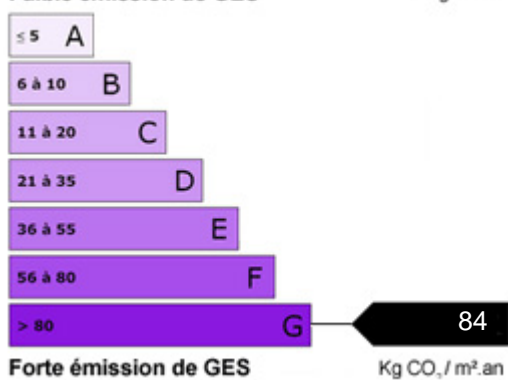

Logement

Forte émission de GES

Retrouvez toutes nos offres sur
www.beaumetz-immobilier.com