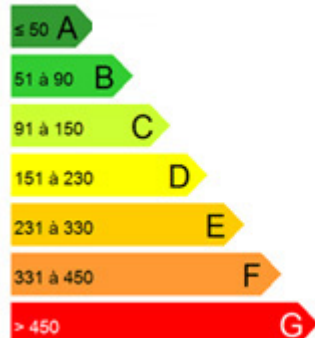

POMMIER

BEAUMETZ im**M**obilier

55 000 €

POMMIER

Réf. : 1295

CENTRE VILLAGE TERRAIN A BÂTIR DE 3000 M² AVEC 23 M DE FAÇADE .
LIBRE DE CONSTRUCTEUR / CU OK .
Prix 50000 euros honoraires exclus.
Honoraires de 10 % à la charge de l'acquéreur.

Type de bien : Terrain

Logement économe

Logement

Logement énergivore

*Impossible d'obtenir les factures
des consommations réelles.*