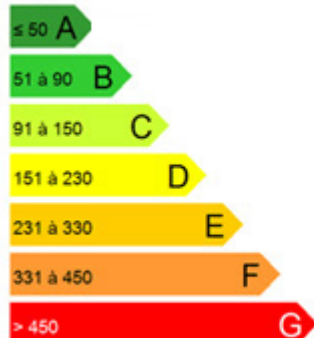

BEAUMETZ imMobilier

55 000 €

BIENVILLERS AU BOIS

Réf. : 1277

SECTEUR SAINT AMAND TERRAIN A BÂTIR DE 8875 M².
DIVISION EN 2 PARCELLES DE 20 M DE FACADE POSSIBLE.
LIBRE DE CONSTRUCTEUR / CU OK .

Type de bien : Terrain

Logement économe

Logement énergivore

Logement

*Impossible d'obtenir les factures
des consommations réelles.*